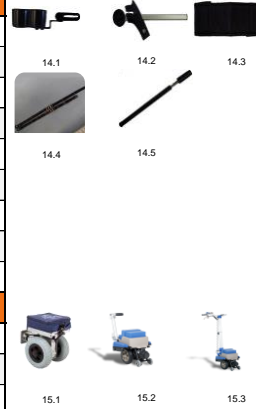

Aankruisen

14. Accessoires				
	excl. btw			art. nr.
Stokkenhouder	Standaard	☐	14.1	Standaard
Anti tip wielen, in hoogte verstelbaar, uitneembaar, links / rechts, inclusief trapdop	Standaard	☐	14.2	Standaard
Kuitband	Optie zonder meerprijs	☐	14.3	62139000
Zifxatiegordel	€ 53,00	☐	14.4	90280900
Luchtpomp	€ 11,50	☐	14.5	90280975
Werkblad, tafel model, uitneembaar, wegklapbaar, tbv zitbreedte 40 cm	€ 386,50	☐	-	99015125
Werkblad, tafel model, uitneembaar, wegklapbaar, tbv zitbreedte 42,5 en 45 cm	€ 386,50	☐	-	99015130
Werkblad, tafel model, uitneembaar, wegklapbaar, tbv zitbreedte 50 cm	€ 386,50	☐	-	99015135
Werkblad, tafel model, uitneembaar, wegklapbaar, tbv zitbreedte 55 cm	€ 386,50	☐	-	99015140
15. Excel Click & Go				
	excl. btw			art. nr.
Excel Click & Go Lite (bestellen via de prijslijst van de Click & Go Lite)	€ 1.069,00	☐	15.1	08110190
Excel Click & Go Compact II (bestellen via de prijslijst van de Click & Go Compact II)	€ 2.029,00	☐	15.2	08130190
Excel Click & Go Professional II (bestellen via de prijslijst van de Click & Go Professional II)	€ 2.329,00	☐	15.3	08140190

Opmerkingen

.....

.....

.....

.....