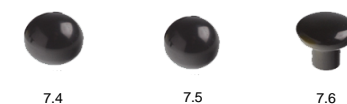

4.1

4.2

4.3

6.1

6.2

Aankruisen

7. Joystick opties		excl. btw		art. nr.
Joystick, wegzwenkbaar, rechts	Standaard	<input type="checkbox"/>	7.1	Standaard
Joystick, wegzwenkbaar, links	Optie zonder meerprijs	<input type="checkbox"/>	-	98509110
Aangepaste joystick knop, stick S60	€ 88,00	<input type="checkbox"/>	-	08500420
Aangepaste joystick knop, stick S80	€ 88,00	<input type="checkbox"/>	7.2	08500430
Aangepaste joystick knop, chin C80	€ 89,00	<input type="checkbox"/>	7.3	08500440
Aangepaste joystick knop, ball B32	€ 89,00	<input type="checkbox"/>	7.4	08500450
Aangepaste joystick knop, ball B38	€ 78,00	<input type="checkbox"/>	7.5	08500460
Aangepaste joystick knop, mushroom M4880	€ 88,00	<input type="checkbox"/>	7.6	08500470
Aangepaste joystick knop, t-bar T80	€ 118,00	<input type="checkbox"/>	7.7	08500480
Aangepaste joystick knop, soft ball SB70	€ 88,00	<input type="checkbox"/>	7.8	08500490
Drukschakelaar, klein, rood	€ 129,00	<input type="checkbox"/>	-	08500530
Drukschakelaar, klein, groen	€ 129,00	<input type="checkbox"/>	-	08500540
Drukschakelaar, groot, rood	€ 139,00	<input type="checkbox"/>	-	08500550
Drukschakelaar, groot, groen	€ 139,00	<input type="checkbox"/>	-	08500560
8. (Elektrische) verstellingen		excl. btw		art. nr.
Rugleuning, handmatig, voorzien van gasveer, hendel aan de linkerkant	€ 169,00	<input type="checkbox"/>	-	08500300
Rugleuning, handmatig, voorzien van gasveer, hendel aan de rechterkant	€ 169,00	<input type="checkbox"/>	8.1	08500310
Rugleuning, elektrisch (spindelmotor)	€ 660,00	<input type="checkbox"/>	8.2	58501530
Tilt-in-space 0 - 25 graden, elektrisch verstelbaar (spindelmotor)	€ 660,00	<input type="checkbox"/>	8.3	58501530
<small>Let op: de tilt-in-space 0 - 25 graden, elektrisch verstelbaar is alleen mogelijk in combinatie met achterwiel aandrijving.</small>				
Elektrisch verstelbare hoogte 30 cm x verstelbare tilt-in-space 30 graden	€ 3.580,00	<input type="checkbox"/>	8.4	08501550
Elektrisch verstelbare hoogte 30 cm x verstelbare tilt-in-space 45 graden	€ 4.176,00	<input type="checkbox"/>	-	58501580
9. Lichtmodule		excl. btw		art. nr.
LED licht unit, armleuningkit, inclusief knipperlicht, plug & play	€ 396,00	<input type="checkbox"/>	-	98509040
10. Type banden		excl. btw		art. nr.
10" wielen, grijze banden, lucht	€ 59,00	<input type="checkbox"/>	-	48501011
10" wielen, zwarte banden, lucht	Standaard	<input type="checkbox"/>	-	Standaard
14" wielen, grijze banden, lucht	€ 59,00	<input type="checkbox"/>	-	48501061
14" wielen, zwarte banden, lucht	Standaard	<input type="checkbox"/>	-	Standaard
11. Voet- en beenposities		excl. btw		art. nr.
Voetsteunen, wegzwenkbaar, per paar	Standaard	<input type="checkbox"/>	11.1	Standaard
Comfort beensteunen, lengte compenserend, voorzien van een gasveer, per paar	€ 310,00	<input type="checkbox"/>	11.2	0850064X
Comfort beensteunen, elektrisch, lengte compenserend, voorzien van een gasveer, per paar	€ 1.180,00	<input type="checkbox"/>	11.3	0850067X
Amputatiesteun, hoek instelbaar, per paar	€ 238,00	<input type="checkbox"/>	11.4	0850068X
12. Rugleuningen		excl. btw		art. nr.
Silver Seating Standaard rugleuning, standaard, zitbreedte 35 - 50 cm	Optie zonder meerprijs	<input type="checkbox"/>	12.1	5213202X
Silver Seating Standaard rugleuning, standaard, zitbreedte 55 cm	€ 128,00	<input type="checkbox"/>	-	5213202X
Silver Seating Standaard rugleuning, gesingeld, zitbreedte 35 - 50 cm	€ 201,00	<input type="checkbox"/>	12.2	5213200X
Silver Seating Standaard rugleuning, gesingeld, zitbreedte 55 cm	€ 340,00	<input type="checkbox"/>	-	0213300X
Silver Seating Standaard rugleuning, spanbanden, zitbreedte 35 - 50 cm	€ 285,00	<input type="checkbox"/>	12.3	5213200X
Silver Seating Standaard rugleuning, spanbanden, zitbreedte 55 cm	€ 328,00	<input type="checkbox"/>	-	5213200X
Silver Seating Standaard rugleuning, spanbanden, zitbreedte 55 cm	€ 272,00	<input type="checkbox"/>	12.4	521320XX