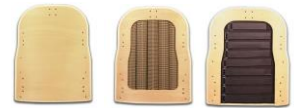

8.4 / 8.5 / 8.6