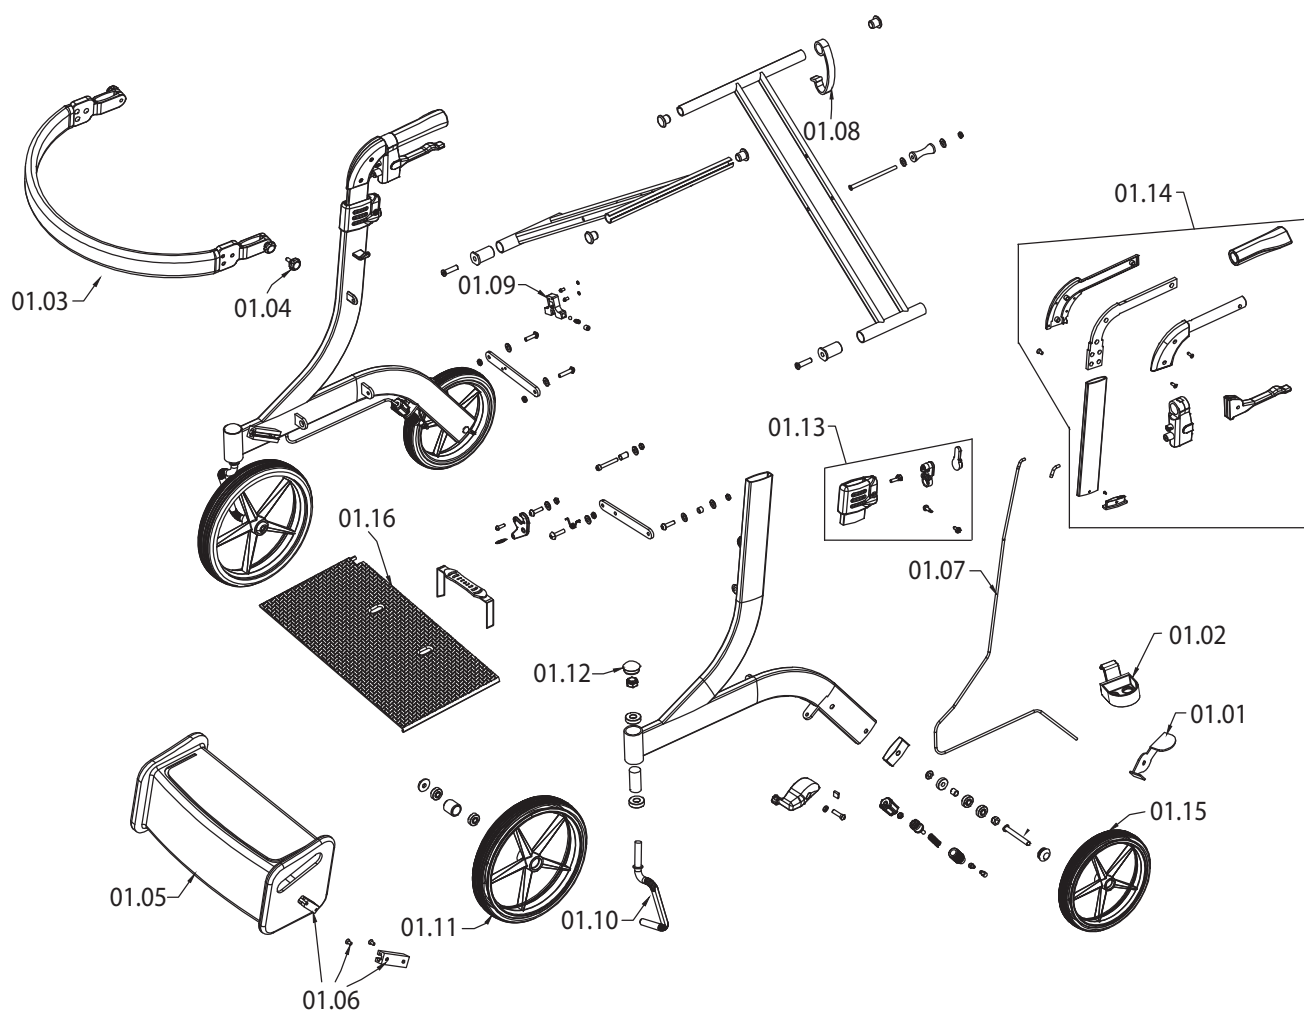

Travixx Classic

Drawing number: 2410A.01
Issue date: 28-02-2018
Version: 01

Complete

WWW.VANOSMEDICAL.COM

Onderdelenlijst Travixx Classic

WWW.VANOSMEDICAL.COM

Accessories

Artikelnr.	Omschrijving	Prijs	Tekening	Nummer	Batch
9241 7120	Stepper incl bevestigingsmateriaal per paar	€ 39,10	2410A.01	01.01	3955
9241 7125	Stokkenhouder en stokkenklem	€ 20,13	2410A.01	01.02	3955

Backrest strap

Artikelnr.	Omschrijving	Prijs	Tekening	Nummer	Batch
9241 5200	Rugband smal inclusief afneembare hoes	€ 69,00	2410A.01	01.03	3955
9241 5205	sterknop grijs tbv rugband	€ 5,75	2410A.01	01.04	3955

Crossframe

Artikelnr.	Omschrijving	Prijs	Tekening	Nummer	Batch
9241 9100	Transport vergrendelingshendel (grijs)	€ 20,13	2410A.01	01.08	3955
9241 9500	Parkeerlock aluminium, nastelbaar rood	€ 20,13	2410A.01	01.09	3955

Push handle

Artikelnr.	Omschrijving	Prijs	Tekening	Nummer	Batch
9241 7140	Vergrendelmechanisme tbv hoogte instelbare duwhandvatten met grijze drukknop (nastelbaar)	€ 20,13	2410A.01	01.13	3955
9241 7200	Handvat en remhandvat (grijs) LINKS	€ 28,18	2410A.01	01.14	3955
9241 7205	Handvat en remhandvat (grijs) RECHTS	€ 28,18	2410A.01	01.14	3955